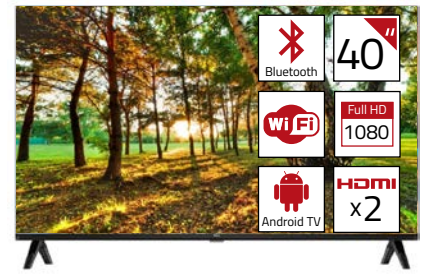

Telewizor
TCL 40S5400

DVB-T/T2/HEVC(H.265)/C/S/S2, ASYSTENT GOOGLE, HDR, HDR10, HLG, MICRO DIMMING, UHD UPSCALING, DOLBY DIGITAL PLUS, DOLBY AUDIO, PROCESOR 4-RDZENIOWY, USB 2.0 X 1

999 (PLN)

TCL

F